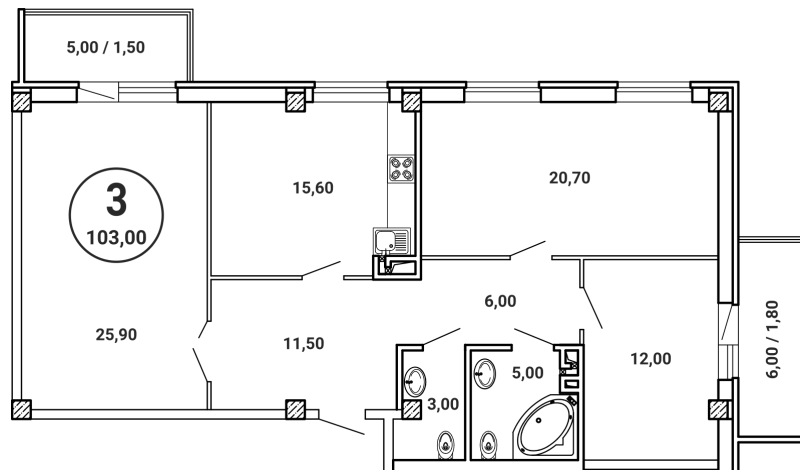

Номер: 136

3 комнатная 103 м²Отсканируйте QR-код
и смотрите на сайте
lebedhouse.ru**13 905 000 руб.**

В ипотеку от 66 611 руб.

Угловая

Двухсторонняя

Корпус	ЖК Лебедь	Этаж	9
Секция	3/В	Сдача	4 кв. 2026

12.06.2026 21:25 (Мск)Не является публичной офертой, цена может быть скорректирована.
Информация взята с сайта «lebedhouse.ru».

На этаже 9

3 КОМНАТНАЯ 103 м²

12.06.2026 21:25 (Мск)

Не является публичной офертой, цена может быть скорректирована.
Информация взята с сайта «lebedhouse.ru».