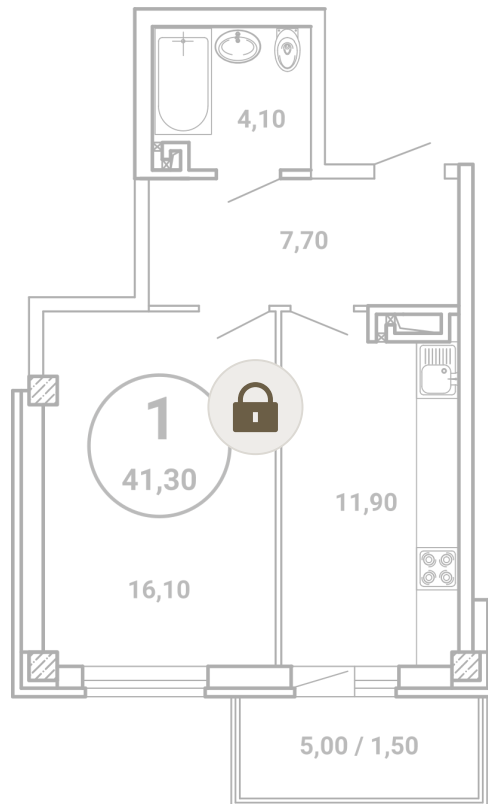

Номер: 35

1 комнатная 41.3 м²Отсканируйте QR-код
и смотрите на сайте
lebedhouse.ru**5 575 500 руб.**

В ипотеку от 26 709 руб.

Видовая

Корпус	ЖК Лебедь	Этаж	7
Секция	1/А	Сдача	4 кв. 2026

25.05.2026 15:23 (Мск)

Не является публичной офертой, цена может быть скорректирована.
Информация взята с сайта «lebedhouse.ru».

На этаже 7

1 КОМНАТНАЯ 41.3 м²

25.05.2026 15:23 (Мск)

Не является публичной офертой, цена может быть скорректирована.
Информация взята с сайта «lebedhouse.ru».