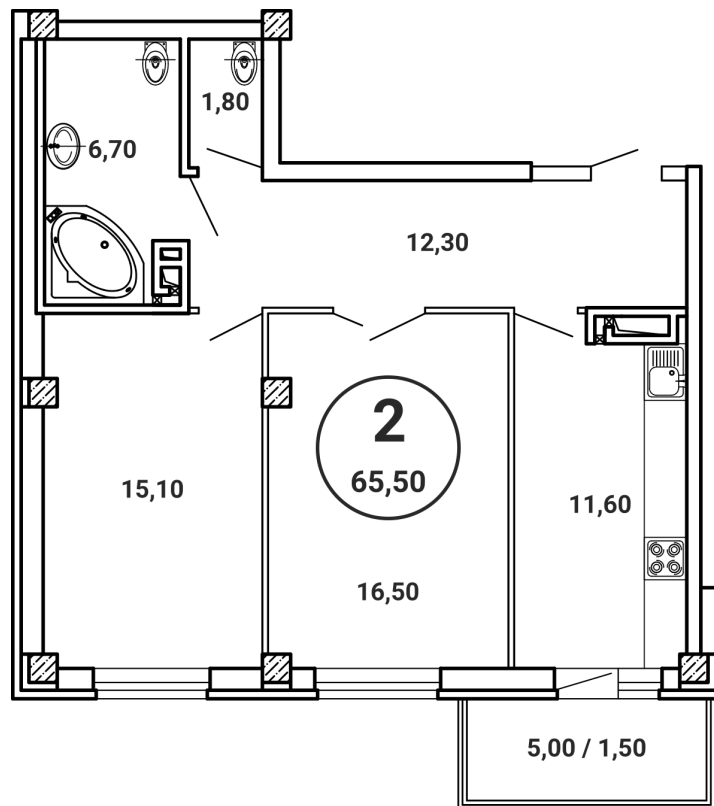

Номер: 71

**2 комнатная 65.5 м<sup>2</sup>**Отсканируйте QR-код  
и смотрите на сайте  
lebedhouse.ru**8 842 500 руб.****В ипотеку от 42 360 руб.**

Видовая

Корпус	ЖК Лебедь	Этаж	6
Секция	2/Б	Сдача	4 кв. 2026

# На этаже 6

2 комнатная 65.5 м<sup>2</sup>

04.02.2026 03:36 (Мск)

Не является публичной офертой, цена может быть скорректирована. Информация взята с сайта «lebedhouse.ru»