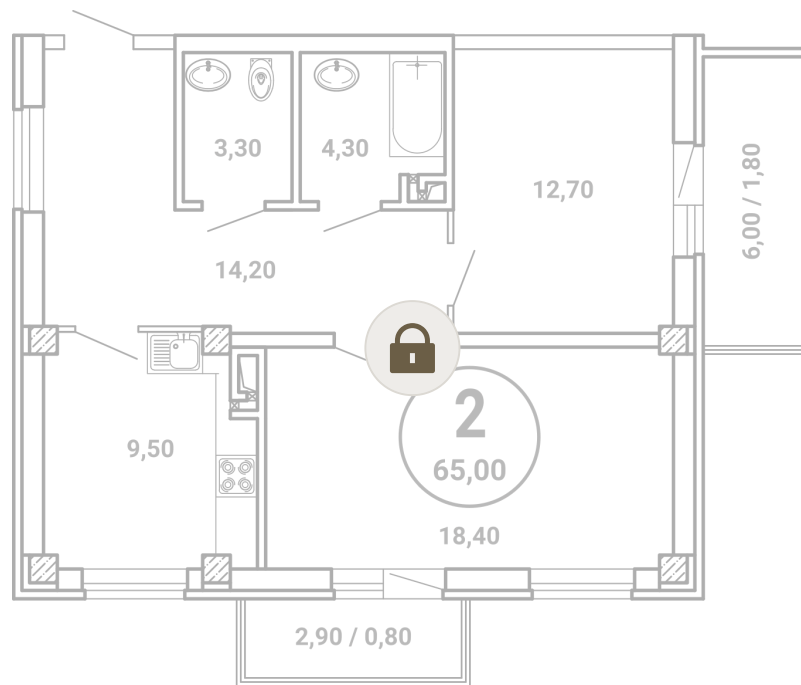

Номер: 145

2 комнатная 65 м²

Отсканируйте QR-код
и смотрите на сайте
lebedhouse.ru

8 125 000 руб.

В ипотеку от 38 923 руб.

Видовая

Угловая

Двухсторонняя

Корпус

ЖК Лебедь

Этаж

10

Секция

3/В

Сдача

4 кв. 2026