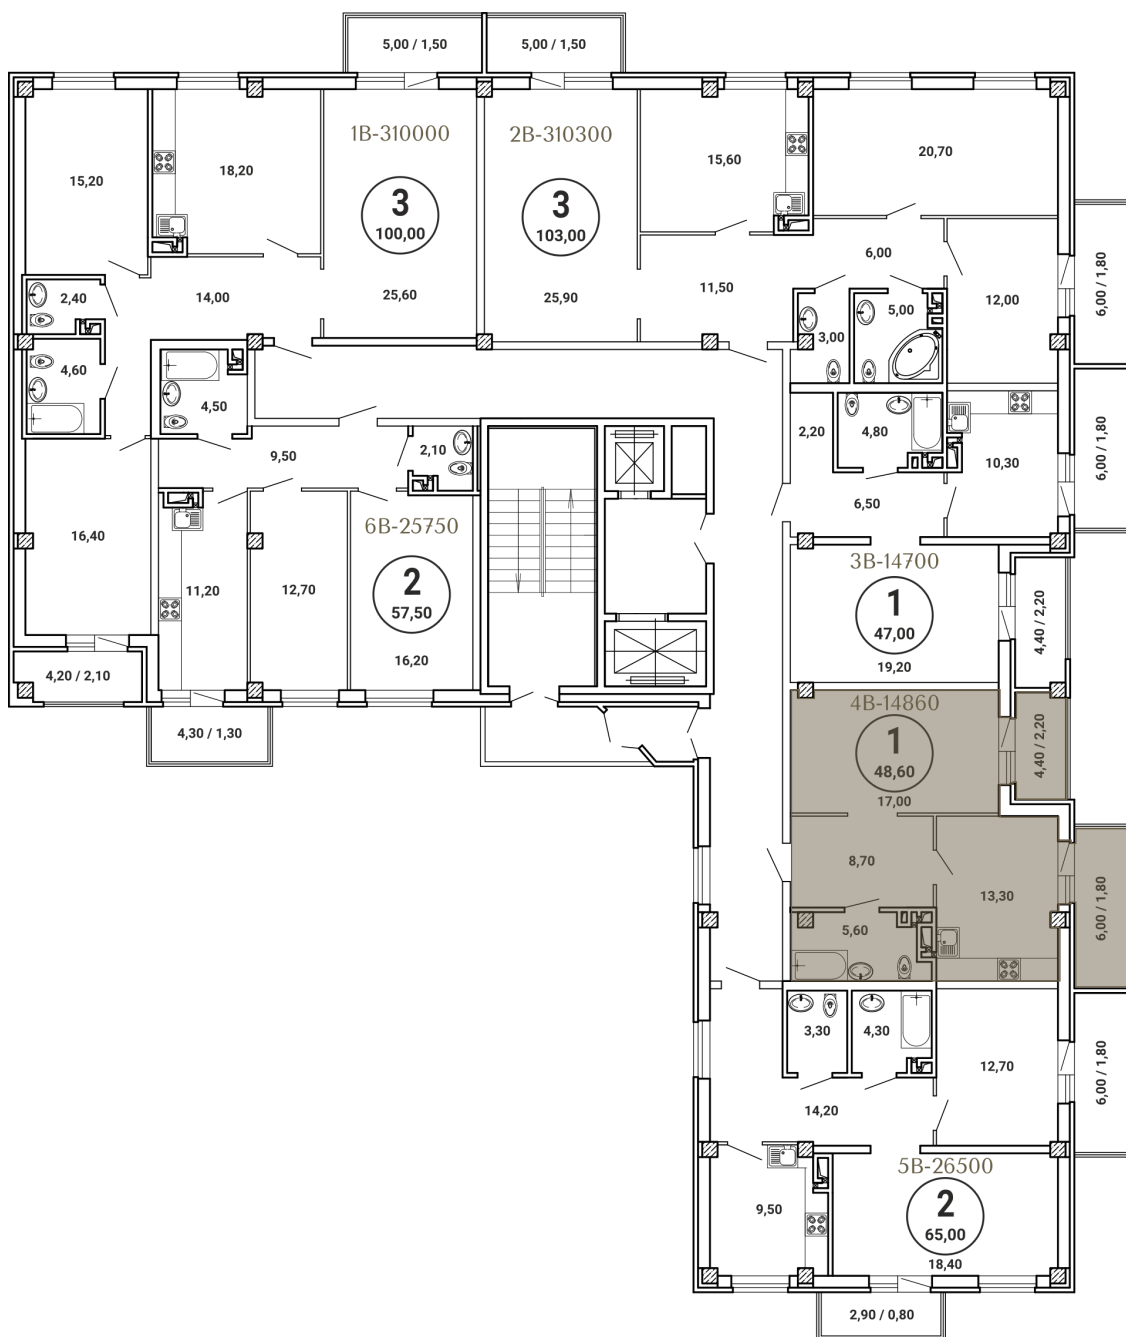

Номер: 138

Отсканируйте QR-код и
смотрите на сайте
lebedhouse.ru

1 комнатная 48.6 м²

5 832 000 руб.

В ипотеку от 26 943 руб.

На улицу и двор

С балконом

С лоджией

Корпус

ЖК Лебедь

Этаж

9

Секция

3/В

Сдача

4 кв. 2026

20.09.2024, 11:31

Не является публичной офертой, цена может быть скорректирована. Информация взята с сайта «lebedhouse.ru»

На этаже 9

1 комнатная 48.6 м²

20.09.2024, 11:31

Не является публичной офертой, цена может быть скорректирована. Информация взята с сайта «lebedhouse.ru»