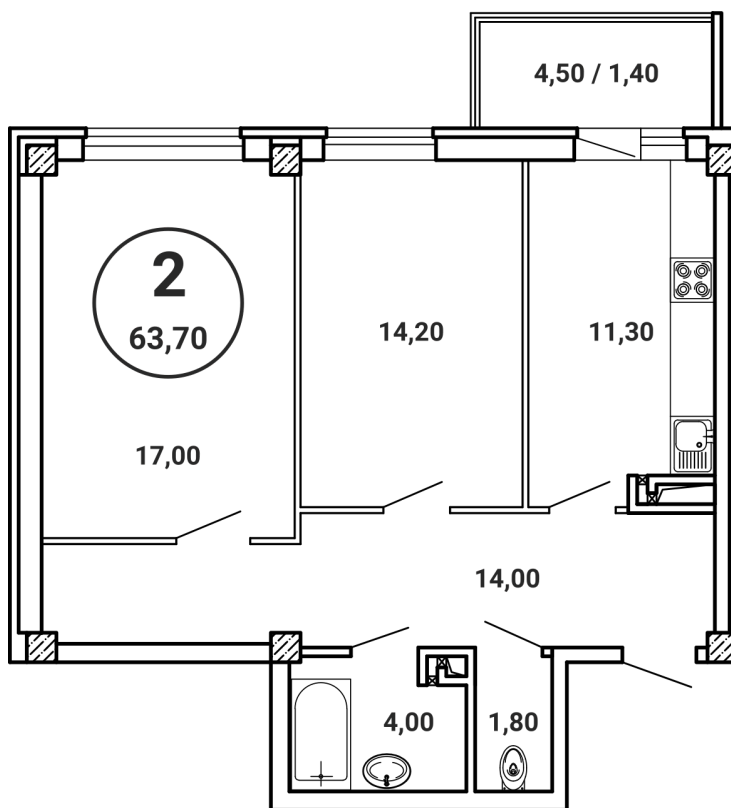

Номер: 86

2 комнатная 63.7 м²

Отсканируйте QR-код
и смотрите на сайте
lebedhouse.ru

7 962 500 руб.

В ипотеку от 26 734 руб.

Видовая

Корпус	ЖК Лебедь	Этаж	9
Секция	2/Б	Сдача	4 кв. 2026

14.11.2025 00:04 (Мск)

Не является публичной офертой, цена может быть скорректирована. Информация взята с сайта «lebedhouse.ru»

На этаже 9

2 комнатная 63.7 м²

14.11.2025 00:04 (Мск)

Не является публичной офертой, цена может быть скорректирована. Информация взята с сайта «lebedhouse.ru»