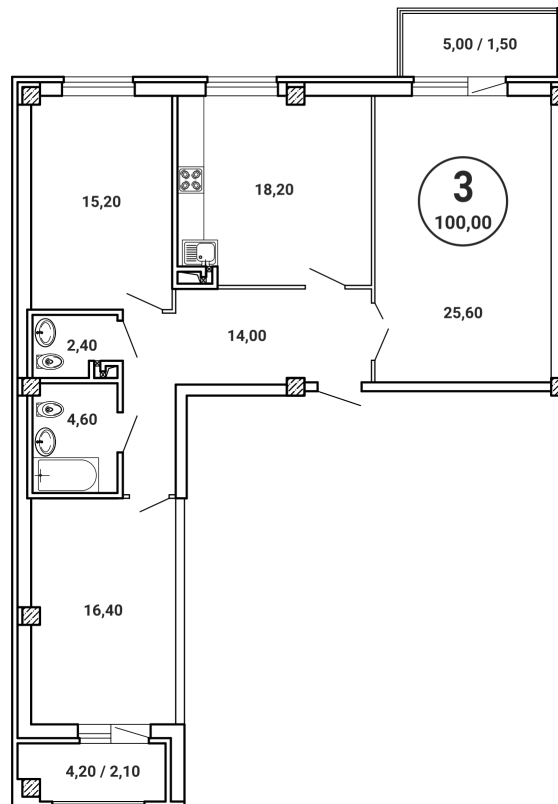

Номер: 135

**3 комнатная 100 м<sup>2</sup>**Отсканируйте QR-код  
и смотрите на сайте  
lebedhouse.ru**13 500 000 руб.****В ипотеку от 64 671 руб.**

Видовая

Двухсторонняя

Корпус	ЖК Лебедь	Этаж	9
Секция	3/В	Сдача	4 кв. 2026

# На этаже 9

3 комнатная 100 м<sup>2</sup>

12.06.2026 21:13 (Мск)

Не является публичной офертой, цена может быть скорректирована.  
Информация взята с сайта «lebedhouse.ru».