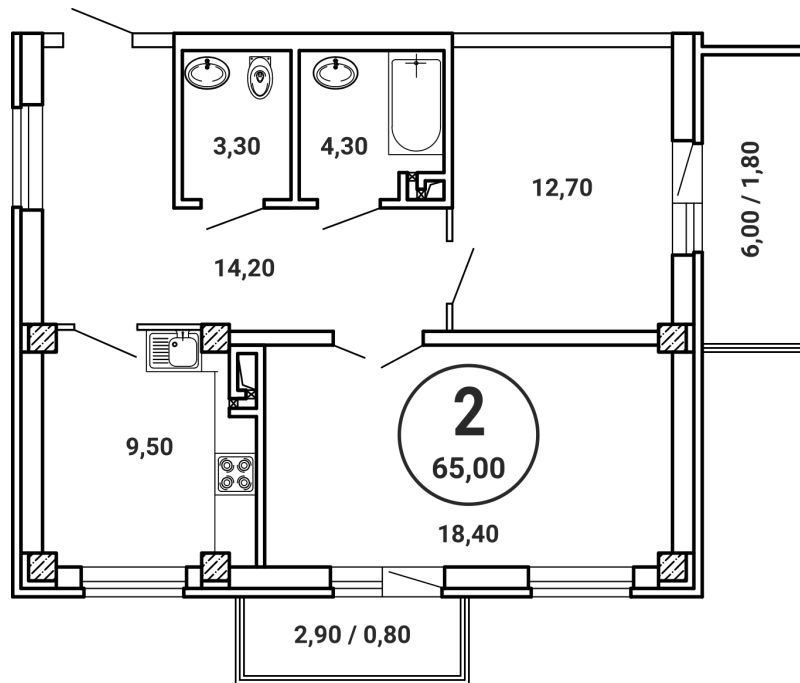

Номер: 127

2 комнатная 65 м²

Отсканируйте QR-код
и смотрите на сайте
lebedhouse.ru

8 775 000 руб.

В ипотеку от 42 036 руб.

Видовая

Угловая

Двухсторонняя

Корпус	ЖК Лебедь	Этаж	7
Секция	3/В	Сдача	4 кв. 2026

20.06.2026 11:03 (Мск)

Не является публичной офертой, цена может быть скорректирована.
Информация взята с сайта «lebedhouse.ru».

На этаже 7

2 КОМНАТНАЯ 65 м²