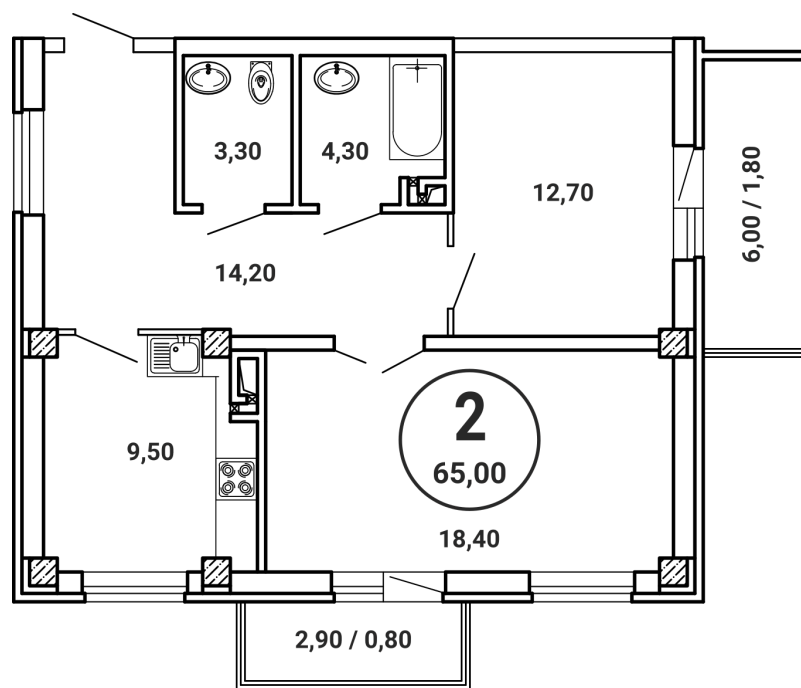

Номер: 103

2 комнатная 65 м²

Отсканируйте QR-код
и смотрите на сайте
lebedhouse.ru

8 450 000 руб.

В ипотеку от 40 479 руб.

Видовая

Угловая

Двухсторонняя

Корпус

ЖК Лебедь

Этаж

3

Секция

3/В

Сдача

4 кв. 2026