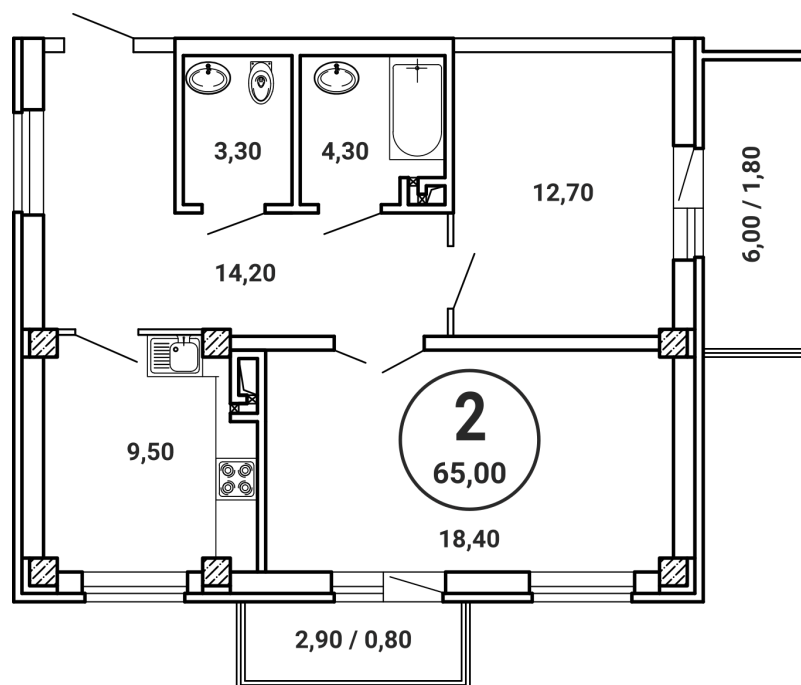

Номер: 133

2 комнатная 65 м<sup>2</sup>

Отсканируйте QR-код  
и смотрите на сайте  
lebedhouse.ru

8 775 000 руб.

В ипотеку от 42 036 руб.

Видовая

Угловая

Двухсторонняя

Корпус

ЖК Лебедь

Этаж

8

Секция

3/В

Сдача

4 кв. 2026