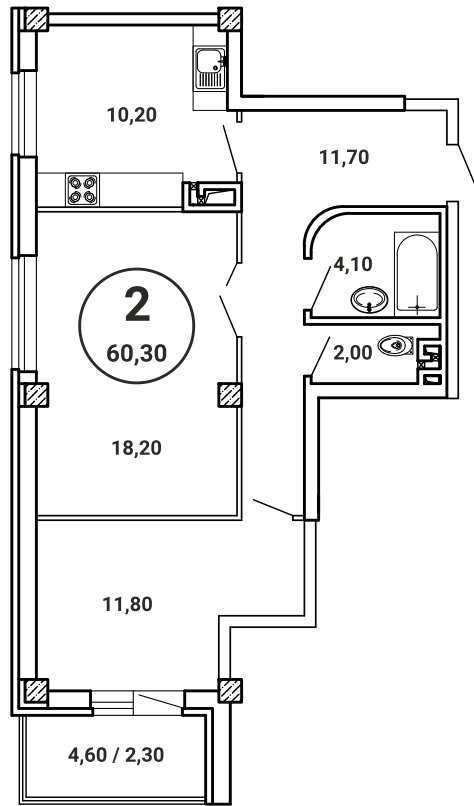

Номер: 30

2 комнатная 60.3 м²

Отсканируйте QR-код и
смотрите на сайте
lebedhouse.ru

7 236 000 руб.

В ипотеку от 33 429 руб.

На улицу и двор

Угловая

С лоджией

Двухсторонняя

Корпус	ЖК Лебедь	Этаж	6
Секция	1/A	Сдача	4 кв. 2026

20.09.2024, 10:30

Не является публичной офертой, цена может быть скорректирована. Информация взята с сайта «lebedhouse.ru»