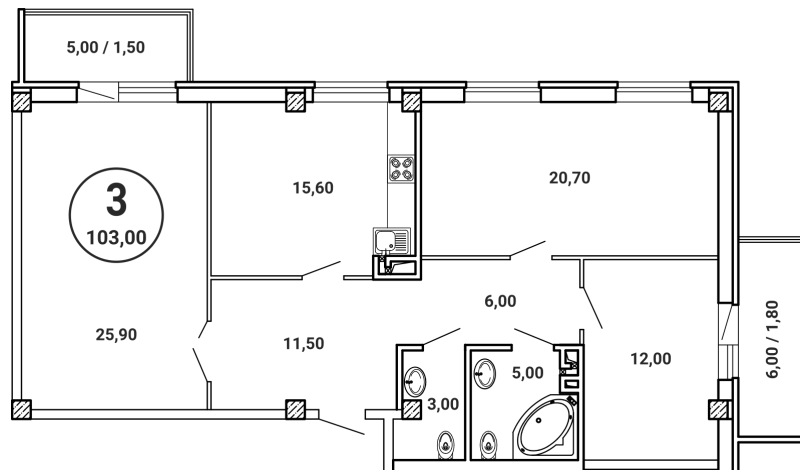

Номер: 142

**3 комнатная 103 м<sup>2</sup>**Отсканируйте QR-код  
и смотрите на сайте  
lebedhouse.ru**13 905 000 руб.**

В ипотеку от 66 611 руб.

Угловая

Двухсторонняя

Корпус	ЖК Лебедь	Этаж	10
Секция	3/В	Сдача	4 кв. 2026