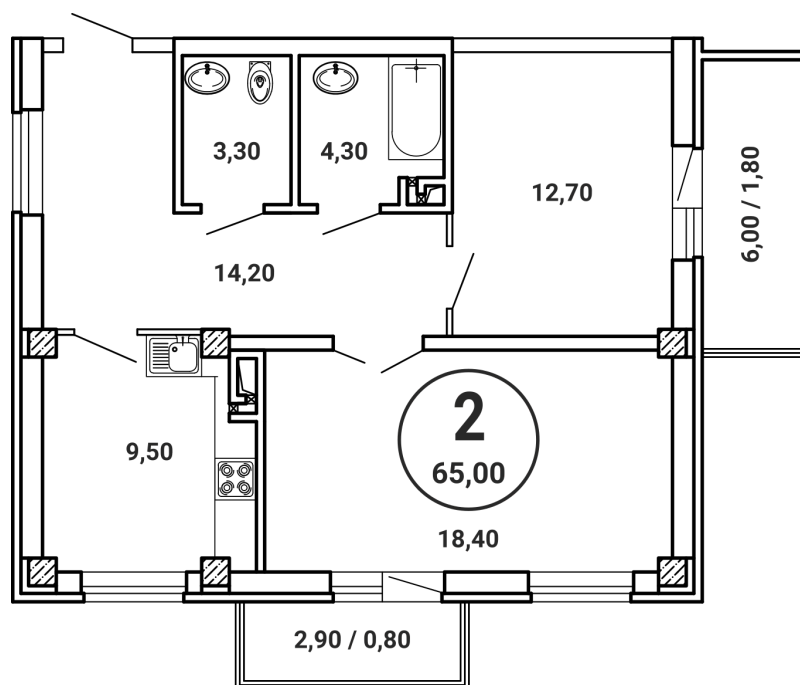

Номер: 121

2 комнатная 65 м²

Отсканируйте QR-код
и смотрите на сайте
lebedhouse.ru

8 775 000 руб.

В ипотеку от 42 036 руб.

Видовая

Угловая

Двухсторонняя

Корпус

ЖК Лебедь

Этаж

6

Секция

3/В

Сдача

4 кв. 2026