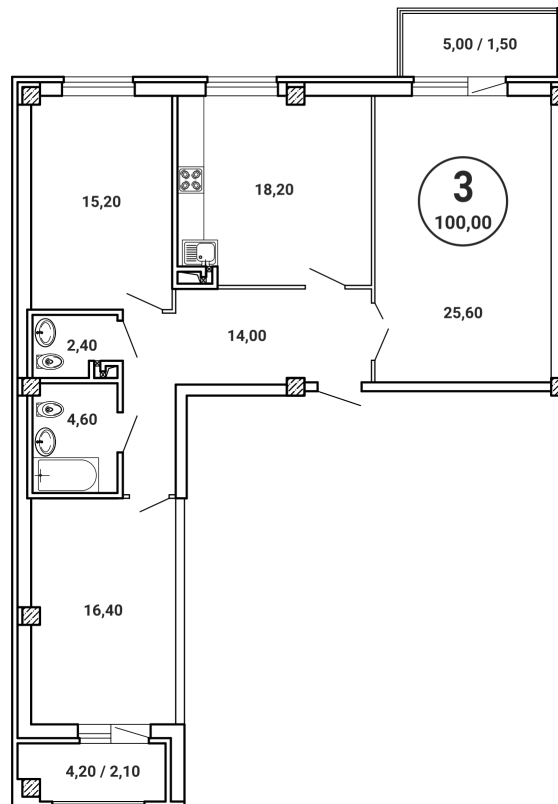

Номер: 141

3 комнатная 100 м²Отсканируйте QR-код
и смотрите на сайте
lebedhouse.ru**13 500 000 руб.****В ипотеку от 64 671 руб.**

Видовая

Двухсторонняя

Корпус	ЖК Лебедь	Этаж	10
Секция	3/В	Сдача	4 кв. 2026