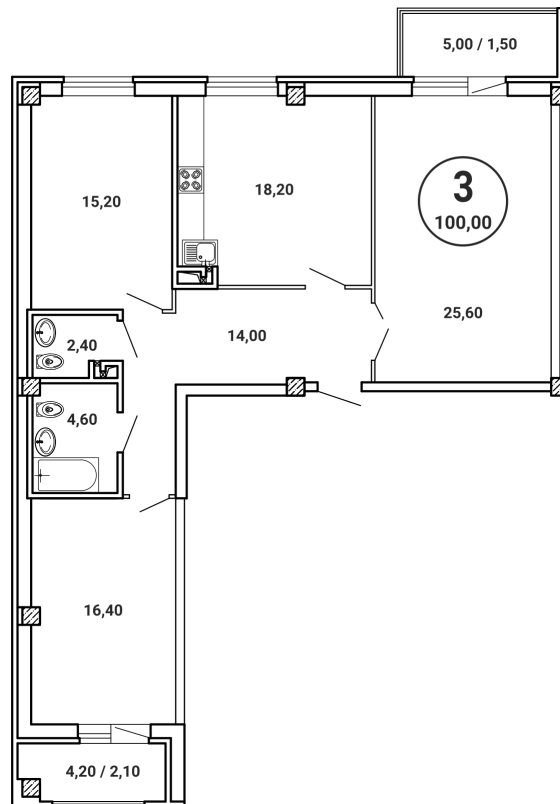

Номер: 141

3 комнатная 100 м²Отсканируйте QR-код
и смотрите на сайте
lebedhouse.ru**13 500 000 руб.**

В ипотеку от 64 671 руб.

Видовая

Двухсторонняя

Корпус	ЖК Лебедь	Этаж	10
Секция	3/В	Сдача	4 кв. 2026

12.06.2026 22:41 (Мск)

Не является публичной офертой, цена может быть скорректирована.
Информация взята с сайта «lebedhouse.ru».

На этаже 10

3 КОМНАТНАЯ 100 м²

12.06.2026 22:41 (Мск)

Не является публичной офертой, цена может быть скорректирована.
Информация взята с сайта «lebedhouse.ru».